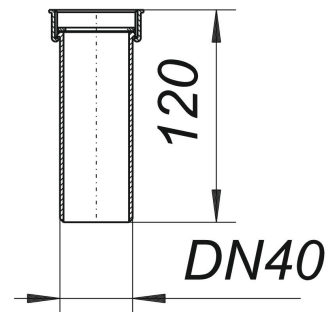

Łącznik do syfonu 010/0, 120 mm, 1 1/2" x DN 40

Numer artykułu: 060211

GTIN: 4001636060211

Grupa rabatowa: 1

Opis:

Łącznik do syfonu 010/0, 120 mm, 1 1/2" x DN 40

wersja z: – luźną nakrętką nasadową i płaską uszczelką (bezazbestową) materiał: polipropylen o dużej udarnośći