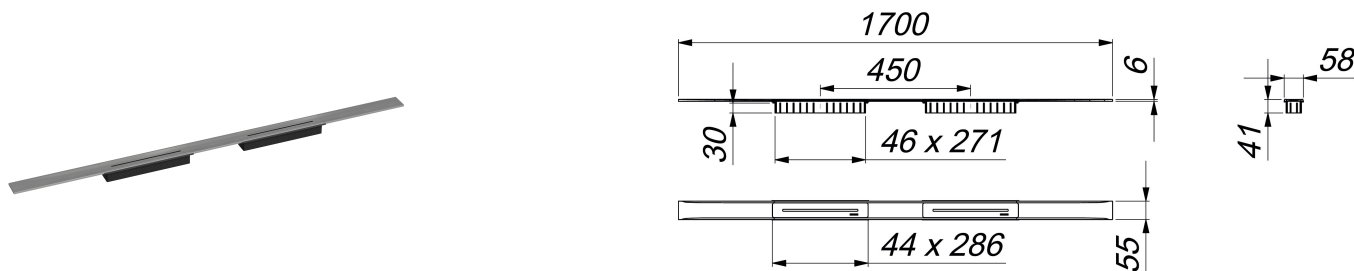

Listwa odpływowa CeraFloor Select Duo stal nierdzewna matowa, 1700 mm

Numer artykułu: 537607

GTIN: 4001636537607

Grupa rabatowa: 11

Opis:

Listwa odpływowa CeraFloor Select Duo stal nierdzewna matowa, 1700 mm
do montażu z korpusem wpustu DallFlex Duo, DallFlex Duo Plan oraz DallFlex Duo pionowym.

Szyna odpływowa z wielostronnym spadkiem precyzyjnym, instalowana w poziomie posadzki, odpowiednia do wykładzin podłogowych o grubości 10 – 32 mm i wykładzin ściennych o grubości 12 – 24 mm (z warstwą kleju), regulowana na długość co do milimetra.

wersja z:

- dwiema pokrywami
- akcesoriami montażowymi i pozycjonującymi
- montażową pokrywą ochronną

materiał:

stal nierdzewna 1.4301, grubość 6 mm, matowa satynowa, klasa obciążenia K 3 (300 kg)

Wskazówka dotycząca zamówienia systemu odpływowego CeraFloor Select Duo:

Prosimy zamówić korpus wpustu DallFlex Duo + listwę odpływową CeraFloor Select Duo!