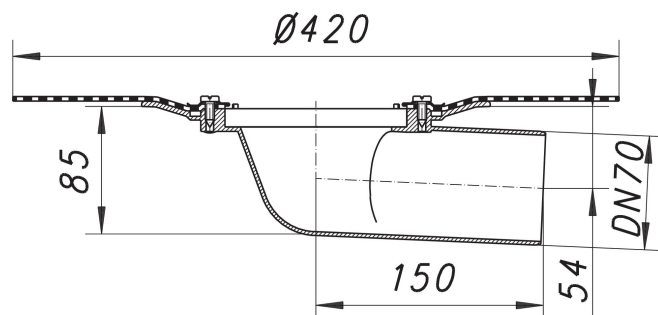

Korpus wpustu balkonowego 83 DallBit, DN 70

Numer artykułu: 832047

GTIN: 4001636832047

Grupa rabatowa: 3

Opis:

Korpus wpustu balkonowego 83 DallBit, DN 70

zg. z DIN EN 1253 Korpus z fabrycznie przymocowanym mankietem bitumicznym, \varnothing : 420 mm, grubość 5 mm, z pierścieniem ze stali nierdzewnej dla zapewnienia dodatkowej szczelności. Wersja z: – króćcem odpływowym bocznym, wygiętym pod kątem 3 stopni – montażową pokrywą ochronną. Materiał: polipropylen, odporny na promieniowanie UV

Wydajności odpływu zg. z DIN EN 1253:

Nominal diameter	Norma produktu	Min. wydajność odpływu zgodny z normą	Wysokość akumulacji zgodny z normą
DN 70	DIN EN 1253	1,70 l/s	35,00 mm