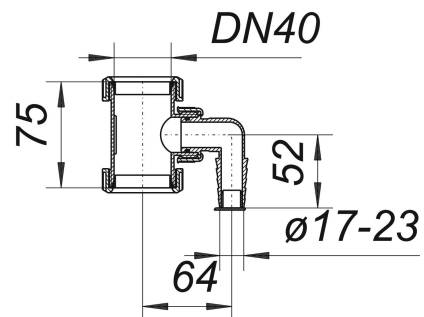

T-Stück mit Winkelschlauchtülle für Waschgeräte, DN 40

Artikelnummer: 110954

GTIN: 4001636110954

Rabattgruppe: 1

Beschreibung:

T-Stück mit Winkelschlauchtülle für Waschgeräte, DN 40

Ausführung:

– mit Winkelschlauchtülle für Waschgeräte