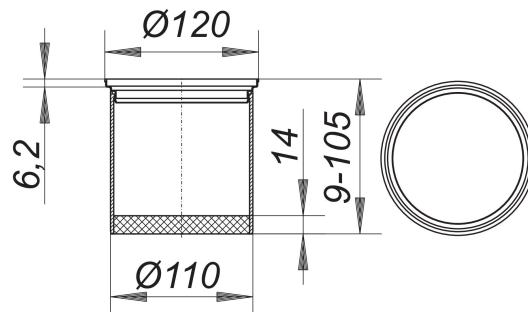

## Aufsatzrahmen ER 12, Edelstahl 1.4404, d: 120 mm

Artikelnummer: 495396

GTIN: 4001636495396

Rabattgruppe: 3

### Beschreibung:

Aufsatzrahmen ER 12, Edelstahl 1.4404, d: 120 mm  
passend zu Ablaufgehäusen 40, 42 und 46 sowie den Balkonablaufgehäusen 83 und 84,  
Rahmen Edelstahl 1.4301 oder 1.4404, d: 120 mm,  
Verlängerung ABS, verlängerbar mit HT-Rohr DN 100