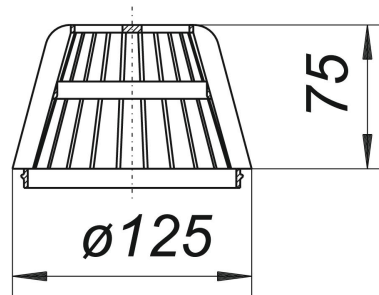

Kies-/Laubfangkorb S 10, d: 125 mm

Artikelnummer: 495815

GTIN: 4001636495815

Rabattgruppe: 3

Beschreibung:

Kies-/Laubfangkorb S 10, d: 125 mm

passend zu den Balkonabläufen 83 und 84 sowie zu den Aufstockelementen 85