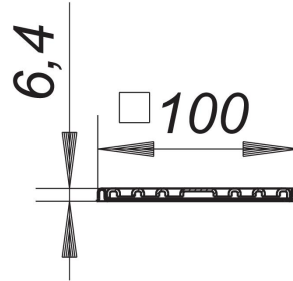

RENO-Aufsatz, 100 x 100 mm

Artikelnummer: 504029

GTIN: 4001636504029

Rabattgruppe: 3

Beschreibung:

RENO-Aufsatz, 100 x 100 mm

mit Rost, zum Einbau in neue Fliesenbeläge über alten Abläufen

Rahmen Edelstahl 1.4301

Rost Edelstahl 1.4301, Belastungsklasse K 3 (300 kg)