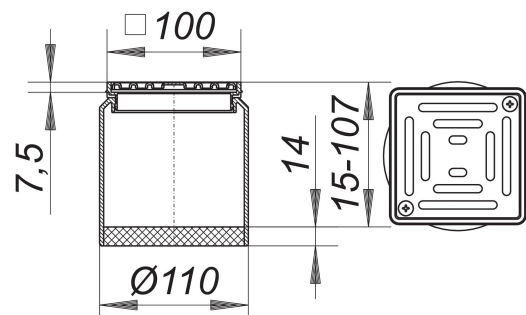

Aufsatz EN 10, Rost verschraubt, 100 x 100 mm

Artikelnummer: 510044

GTIN: 4001636510044

Rabattgruppe: 3

Beschreibung:

Aufsatz EN 10, Rost verschraubt, 100 x 100 mm
passend zu den Ablaufgehäusen 40, 42, 46, den Balkonablaufgehäusen und
Entwässerungselementen für Attikaabläufe, sowie zu den Aufstockelementen 85.
Aufsatzverlängerung Polypropylen, verlängerbar mit HT-Rohr DN 100
Rahmen ABS, 100 x 100 mm
Rost Edelstahl 1.4301, Belastungsklasse K 3 (300 kg)