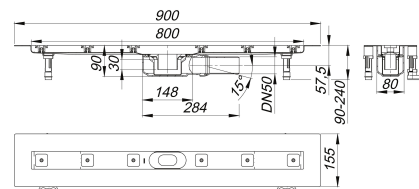

Duschrinne CeraLine Plan F 800 mm, DN 50

Artikelnummer: 523044

GTIN: 4001636523044

Rabattgruppe: 8

Beschreibung:

Duschrinne CeraLine Plan F 800 mm, DN 50

für die Montage in der Fläche

mit einem Ablaufgehäuse, Ablaufstutzen DN 50 seitlich, mit Kugelgelenk, verstellbar von 0 – 15 Grad

Ausführung:

- schallentkoppelnde Montagefüße zur Höheneinstellung
- besonderer Flansch zum sicheren Anschluss an Verbundabdichtungen gemäß DIN 18534
- Geruchs- und Reinigungsverschluss, Sperrwasserhöhe 30 mm
- höhenverstellbare Justierschrauben
- Bauschutz
- Fliesenanschlag
- Rahmenklemmstück

Material:

Rinnenkörper Edelstahl 1.4301, Ablaufkörper Polypropylen, hochschlagfest

Mögliche Sonderausführungen für Duschrinnen CeraLine Plan F: Zwischenlängen bis 1200 mm. Bitte anfragen!

Längen 600 mm - 1100 mm geeignet für das Poresta® BFR 75 Universalrinnenboard!

Ablaufleistungen nach DIN EN 1253:

Nennweite	Produktnorm	Min. Ablaufleistung nach Norm	Anstauhöhe nach Norm
DN 50	DIN EN 1253	0,80 l/s	20,00 mm

Ersatzteile:

523983 Stellschrauben-Set