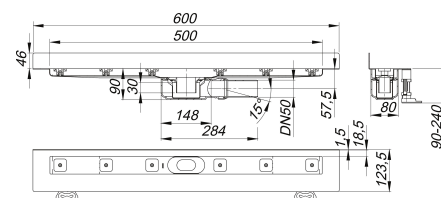

## Duschrinne CeraLine Plan W 500 mm, DN 50

Artikelnummer: 523112

GTIN: 4001636523112

Rabattgruppe: 8

### Beschreibung:

Duschrinne CeraLine Plan W 500 mm, DN 50

für die Montage an der Wand

mit einem Ablaufgehäuse, Ablaufstutzen DN 50 seitlich, mit Kugelgelenk, verstellbar von 0 – 15 Grad

#### Material:

Rinnenkörper Edelstahl 1.4301, Ablaufkörper Polypropylen, hochschlagfest

Mögliche Sonderausführungen für Duschrinnen CeraLine Plan W:

- Zwischenlängen bis 1200 mm
- Flanschaukantungen an bis zu 3 Seiten
- auch mit Wandabständen passend für Natursteinbeläge bestellbar

Bitte anfragen!

Längen 600 mm - 1100 mm geeignet für das Poresta® BFR 75 Universalrinnenboard!