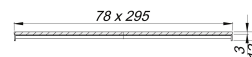

Abdeckung CeraWall Connect Design, messing matt

Artikelnummer: 527646

GTIN: 4001636527646

Rabattgruppe: 11

Beschreibung:

Abdeckung CeraWall Connect Design, messing matt

Alternative Abdeckung zu Duschrinnen CeraWall Connect. Universell einsetzbares Edelstahl-Design (wird nicht befließt).

MATERIAL

Edelstahl 1.4301, Auflage massiv 3 mm, Belastungsklasse K 3 (300 kg), farbig PVD-beschichtet messing matt