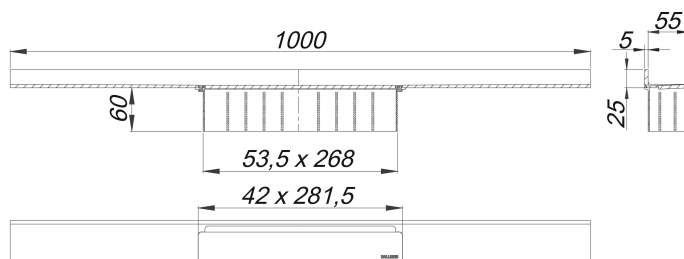

Duschrinne CeraWall Select Edelstahl matt, 1000 mm

Artikelnummer: 535153

GTIN: 4001636535153

Rabattgruppe: 11

Beschreibung:

Duschrinne CeraWall Select Edelstahl matt, 1000 mm

zum Einbau mit Ablaufgehäusen CeraFlex, CeraFlex Plan, CeraFlex senkrecht, DallFlex, DallFlex Plan, DallFlex senkrecht und Duschelementen DallFlex Wall, DallFlex Wall Plan.

Ablaufschiene mit mehrseitigem Präzisionsgefälle, sichtbar am Übergang zwischen Wand und Boden installiert, geeignet für Bodenbeläge von 10 – 24 mm und Wandbeläge von 12 – 24 mm (inkl. Kleberbett), Länge millimetergenau anpassbar.

AUSFÜHRUNG

- Abdeckung
- selbstklebendes Sicherheitsband S 3 mit Schnittschutzarmierung aus Edelstahl zum Schutz der Flächenabdichtung und Schalldämmband zur Entkoppelung vom Baukörper
- Montagezubehör und Positionierhilfen
- Bauschutzabdeckung

MATERIAL

Edelstahl 1.4301, massiv 5 mm, matt satiniert, Belastungsklasse K 3 (300 kg)

Bestellhinweis CeraWall Select:

Bitte Ablaufgehäuse CeraFlex, DallFlex oder Duschelement DallFlex Wall + Duschrinne CeraWall Select bestellen!