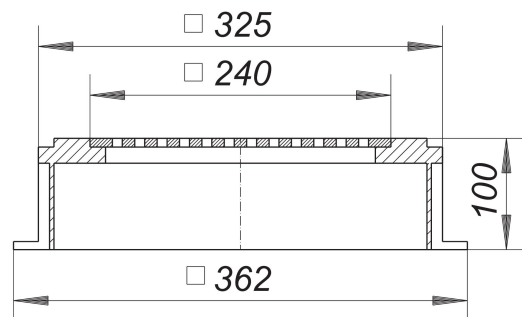

## Drainage-Aufsatz, 362 x 362 mm

Artikelnummer: 620958

GTIN: 4001636620958

Rabattgruppe: 10

### Beschreibung:

Drainage-Aufsatz, 362 x 362 mm  
für Gründächer, mit vier Anschlußmöglichkeiten für Drainagerohre

### MATERIAL

Rahmen PUR, 362 x 362 mm, Höhe 100 mm; Rost Aluminium, 240 x 240 mm