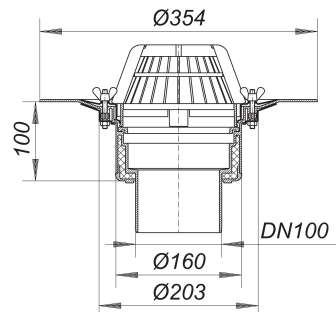

Dachablauf 62 Schraubflansch, DN 100

Artikelnummer: 621061

GTIN: 4001636621061

Rabattgruppe: 10

Beschreibung:

Dachablauf 62 Schraubflansch, DN 100

nach DIN EN 1253

mit Edelstahl-Flanschring zur Befestigung von polymeren Dachdichtungsbahnen

Ausführung:

- Ablaufgehäuse wärmeisoliert
- Ablaufstutzen senkrecht
- Laubfangkorb

Material:

Polypropylen, UV-stabilisiert