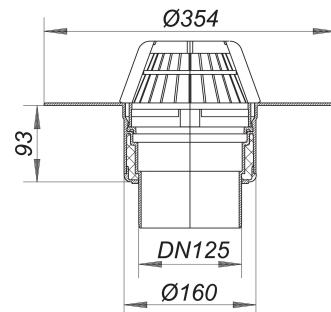

Dachablauf 62 FPO-PP, DN 125

Artikelnummer: 621689

GTIN: 4001636621689

Rabattgruppe: 10

Beschreibung:

Dachablauf 62 FPO-PP, DN 125

nach DIN EN 1253

mit extra breitem Flansch zum Anschluss von FPO-PP-Dachbahnen bzw. PE-Dampfsperrbahnen

Ausführung:

- Ablaufgehäuse wärmeisoliert
- Ablaufstutzen senkrecht
- Laubfangkorb

Material:

Polypropylen, UV-stabilisiert