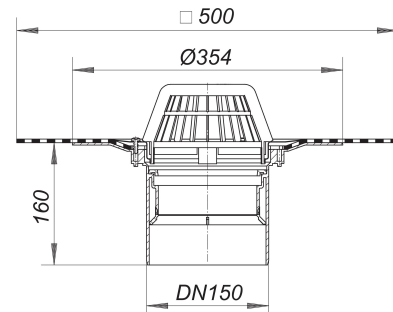

Dachablauf 62 DallBit, DN 150

Artikelnummer: 622099

GTIN: 4001636622099

Rabattgruppe: 10

Beschreibung:

Dachablauf 62 DallBit, DN 150

nach DIN EN 1253

mit werkseitig aufgeschweißter Bitumenschweißbahn-Manschette, 500 x 500 mm, 5 mm stark, mit Edelstahl-Flanschring zur zusätzlichen Sicherheit

Ausführung:

- Ablaufgehäuse wärmeisoliert
- Ablaufstutzen senkrecht
- Laubfangkorb
- Bauschutzrost

Material:

Polypropylen, UV-stabilisiert