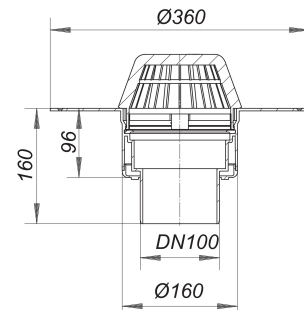

Dachablauf 62 PVC, DN 100

Artikelnummer: 623065

GTIN: 4001636623065

Rabattgruppe: 10

Beschreibung:

Dachablauf 62 PVC, DN 100

nach DIN EN 1253

mit extra breitem Flansch zum Anschluss von PVC-Dachbahnen

Ausführung:

- Ablaufgehäuse wärmeisoliert
- Ablaufstutzen senkrecht
- Laubfangkorb

Material:

PVC