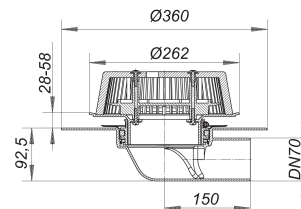

### Beschreibung:

Power-Notablauf 86 D FPO-PE, DN 70

nach DIN EN 1253

flacher Dachablauf zum Einbau in Wärmedämmungen min. 120 mm, mit extra breitem Flansch zum Anschluss von FPO-Dachbahnen auf Werkstoffbasis Polyethylen

### AUSFÜHRUNG

- Anstauelement höhenverstellbar 28 – 58 mm
- Laubfangkorb, verschraubt

### MATERIAL

Polyethylen, UV-stabilisiert

Power-Notablauf 86 D FPO-PE, DN 70