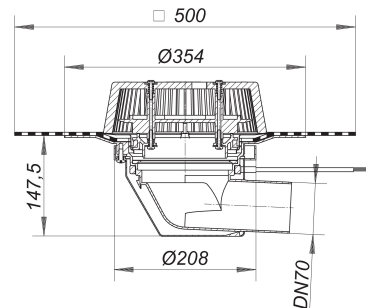

Dachablauf SuperDrain 64 H DallBit, beheizt, DN 70

Artikelnummer: 671172
 GTIN: 4001636671172
 Rabattgruppe: 10

Beschreibung:

Dachablauf SuperDrain 64 H DallBit, beheizt, DN 70 nach DIN EN 1253 für den Einbau in Dachentwässerungsanlagen mit Druckströmung, mit werkseitig aufgeschweißter Bitumenschweißbahn-Manschette, 500 x 500 mm, 5 mm stark, mit Edelstahl-Flanschring zur zusätzlichen Sicherheit

Ausführung:

- SuperDrain-Einsatz
- Ablaufgehäuse wärmegeklämt
- Ablaufstutzen DN 70 seitlich, 3 Grad abgewinkelt
- Laubfangkorb, verschraubt

Material:

Polypropylen, UV-stabilisiert

H = Dachablauf beheizbar

Ablaufleistungen nach DIN EN 1253:

Nennweite	Min. Ablaufleistung nach Norm	Anstauhöhe nach Norm	Ablaufleistung bei Anstauhöhe 5 mm	Ablaufleistung bei Anstauhöhe 15 mm	Ablaufleistung bei Anstauhöhe 25 mm	Ablaufleistung bei Anstauhöhe 35 mm	Ablaufleistung bei Anstauhöhe 45 mm	Ablaufleistung bei Anstauhöhe 55 mm	Ablaufleistung bei Anstauhöhe 65 mm	Ablaufleistung bei Anstauhöhe 75 mm
DN 70	12,00 l/s	55,00 mm	0,60 l/s	2,10 l/s	4,40 l/s	9,90 l/s	16,25 l/s	18,70 l/s	18,70 l/s	18,70 l/s