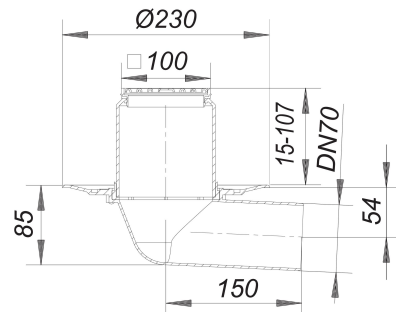

Balkonablauf 83 E, DN 70, 100 x 100 mm

Artikelnummer: 830111

GTIN: 4001636830111

Rabattgruppe: 3

Beschreibung:

Balkonablauf 83 E, DN 70, 100 x 100 mm
nach DIN EN 1253

Ausführung:

- Ablaufstutzen seitlich, 3 Grad abgewinkelt
- Bauschutzdeckel
- Aufsatzverlängerung, verlängerbar mit HT-Rohr DN 100

Rahmen ABS, 100 x 100 mm

Rost Edelstahl 1.4301, Belastungsklasse K 3 (300 kg)

Material:

Polypropylen, UV-stabilisiert

Ablaufleistungen nach DIN EN 1253:

Nennweite	Produktnorm	Min. Ablaufleistung nach Norm	Anstauhöhe nach Norm
DN 70	DIN EN 1253	1,70 l/s	35,00 mm