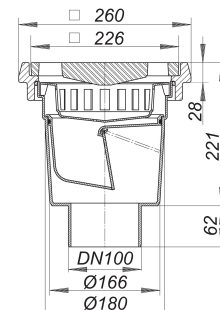

### Beschreibung:

Hof- und Parkdeckablauf 606.1, DN 100

Ablaufstutzen senkrecht

Ausführung:

- frostsichere Geruchssperre
- herausnehmbarer Sandfangkorb

Material:

Polypropylen, hochschlagfest

Gussrahmen und Gussrost, verschraubt, Belastungsklasse B (bis 12,5 t)

### Ablaufleistungen nach DIN EN 1253:

Nennweite	Produktnorm	Min. Ablaufleistung nach Norm	Anstauhöhe nach Norm
DN 100	DIN EN 1253	4,50 l/s	35,00 mm