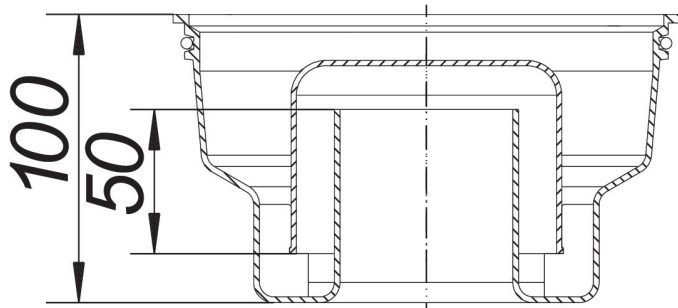

Geruchsverschluss-Einsatz zu 605, 606, 615 und 616

Artikelnummer: 864932

GTIN: 4001636864932

Rabattgruppe: 3

Beschreibung:

Geruchsverschluss-Einsatz zu 605, 606, 615 und 616
passend zu den Hof- und Parkdeckabläufen 605, 606, 615 und 616
mit GlockenGeruchsverschluss