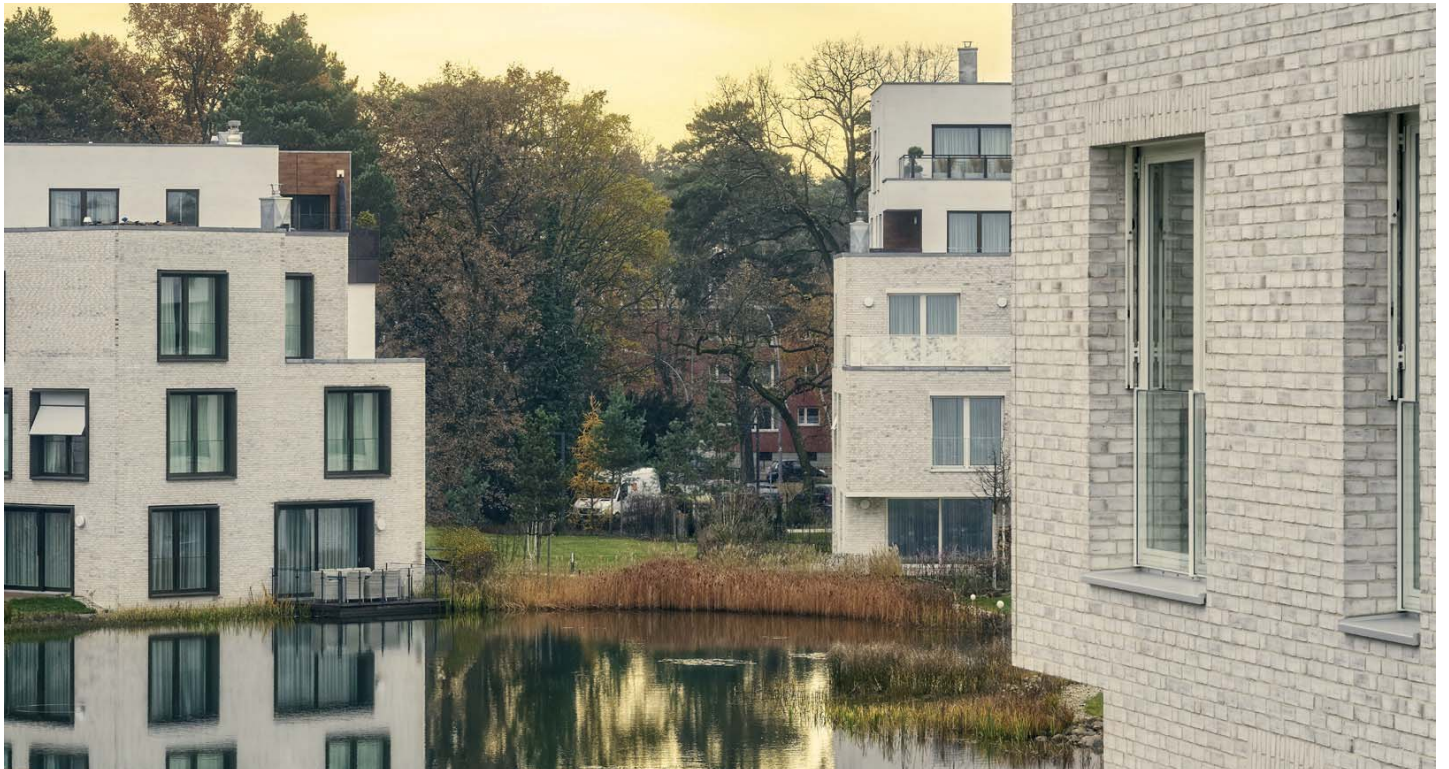

Fünf Morgen

Dahlem Urban Village, Berlin

Produkt: Duschrinne CeraLine W

Projekt: Fünf Morgen, Dahlem Urban Village

Ort: Berlin, Deutschland

Architektur: Eller + Eller Architekten,
Haan Garten- und Landschaftsarchitekt

Jahr: 2017

Auf dem Gelände der ehemaligen Truman Plaza in Berlin-Dahlem befindet sich das Fünf Morgen Urban Village – ein in einem Dorf nachempfundenen Wohngebiet inmitten Berlins. Bestehend aus über 100 Wohneinheiten, darunter Apartments, Villen und Penthäuser, erstreckt es sich über ein rund 50.000 Quadratmeter großes Areal und birgt im Herzen einen von Waldkiefern umsäumten naturnahen See. Genau wie bei der Außengestaltung, legten die Architekten im Inneren der Wohneinheiten großen Wert auf das Design. So entschieden sich die Architekten und Bauherren im Bad für ein exklusives Einrichtungskonzept. Im Bereich der Nasszelle fiel die Wahl auf die Dallmer Duschrinne CeraLine W. Die individuell befliesbare Rinne fügt sich perfekt in das stilvolle Ambiente ein.