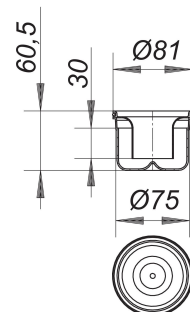

## vaso sifón para cazoleta sumidero 42

Numero de artículo: 495044

GTIN: 4001636495044

Grupo de descuento: 3

### Descripción:

vaso sifón para cazoleta sumidero 42  
recambio para cazoleta sumidero 42