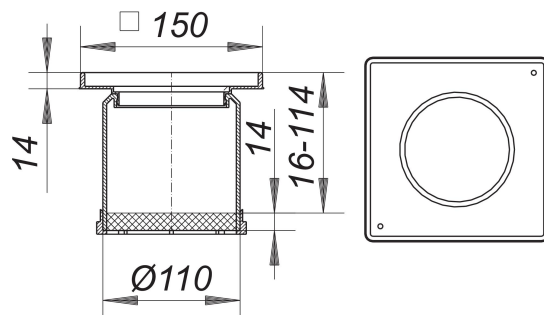

prolongador con marco KEN 10, 150 x 150 mm

Numero de artículo: 495242

GTIN: 4001636495242

Grupo de descuento: 3

Descripción:

prolongador con marco KEN 10, 150 x 150 mm

adecuado para las cazoletas sumidero 40, 42 y 46,

así como las cazoletas sumidero para terrazas 83 y 84

marco de ABS, 100 x 100 mm, con insertos con rosca,

suplemento prolongador de polipropileno de alta resistencia al impacto, prolongable con tubo de alta temperatura HT de DN 100

Recambios:

495013 anillo de desagüe S 10