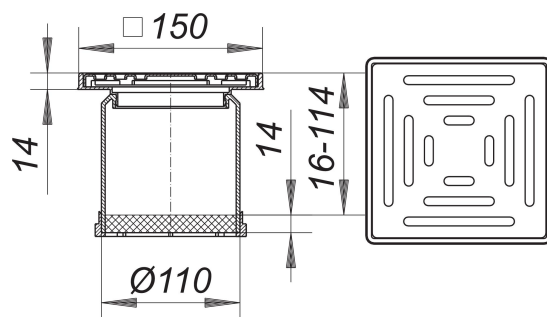

prolongador KE 10, 150 x 150 mm

Numero de artículo: 510051

GTIN: 4001636510051

Grupo de descuento: 3

Descripción:

prolongador KE 10, 150 x 150 mm

adecuado para las cazoletas sumidero 40, 42 y 46, cazoletas sumidero 83 y 84 para terrazas, elementos de desagüe para sumideros de ático, y elementos de elevación 85;

suplemento prolongador de polipropileno, prolongable con tubo de alta temperatura HT de DN 100, marco de ABS, 150 x 150 mm, rejilla de acero inoxidable 1.4301, clasificación de carga K 3 (300 kg)

Some of these gratings can be supplied with d: 103 mm spigot where its use is allowed. Please enquire.

Recambios:

495013 anillo de desagüe S 10