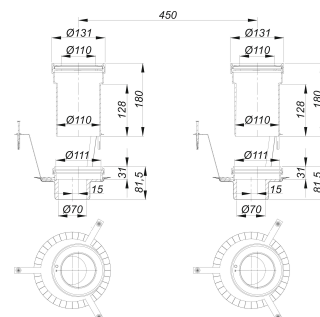

collarín cortafuego 11 Duo, DN 50

Numero de artículo: 515315

GTIN: 4001636515315

Grupo de descuento: 3

Descripción:

collarín cortafuego 11 Duo, DN 50

adecuado para cazoletas sumidero DallFlex Duo vertical. Para el montaje en techos de F 30/60/90/120.

equipado con

- cuerpo metálico
- elemento de inserción
- suplemento intumescente
- estribos de sujeción
- accesorios de montaje
- collarín flexible p/encofrado
- tapa protectora de obra

conexión a:

tubería plástica DN 50 usando manguito,

tubería de fundición DN 50 usando racor HT/SML DALLMER DN 50/DN 50 (Nº ref. 880024)