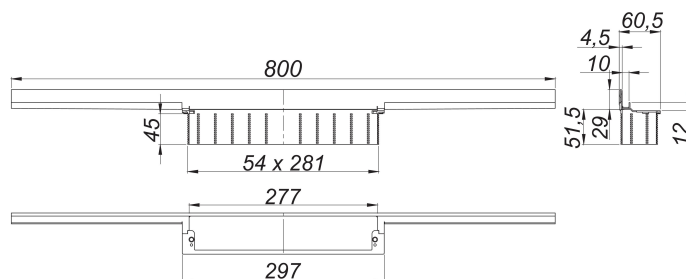

canaleta de ducha CeraWall Individual, 800 mm

Numero de artículo: 535269

GTIN: 4001636535269

Grupo de descuento: 11

Descripción:

canaleta de ducha CeraWall Individual, 800 mm

para montaje con las cazoletas sumidero DallFlex, DallFlex Plan, DallFlex vertical y módulo plato ducha DallFlex Wall, DallFlex Wall Plan. Perfil de evacuación con pendientes integradas para el montaje oculto en la transición entre pared y suelo, adecuado para solados y recubrimientos murales de 12 – 24 mm (incl. pegamento), adaptable con precisión milimétrica.

Equipado con:

- cinta de seguridad autoadhesiva S 3 con armadura anticorte de acero inoxidable para proteger la impermeabilización de la superficie y cinta insonorizante para el desacople estructural
- accesorios de montaje y ayudas de posicionamiento
- plantilla de cubierta
- tapa protectora de obra

material

acero inoxidable 1.4301

Indicación de pedido para CeraWall Individual:

efectuar pedido de cazoleta sumidero DallFlex o bien módulo plato ducha DallFlex Wall + canaleta de ducha CeraWall Individual + cubierta de sifón CeraWall Individual.

Recambios:

535542 ajuste de altura para rejilla lineal Ce

535559 adhesivo de montaje y sellador CeraWall

535566 tapas CeraWall P

535580 set de montaje para la adaptación de al

535788