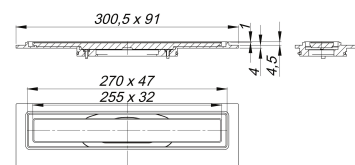

canaleta de ducha CeraFrame Liquid, 270 x 47 mm

Numero de artículo: 537409

GTIN: 4001636537409

Grupo de descuento: 11

Descripción:

canaleta de ducha CeraFrame Liquid, 270 x 47 mm para montaje con las cazoleta sumidero DallFlex vertical y CeraFlex vertical en revestimientos de suelo de capa fina sin juntas fratasados de fabricantes seleccionados. Adecuado para revestimientos con una altura total de construcción de 4,5 mm, incluido el sellado.

EQUIPADO CON:

- cubierta de sifón recubrible 255 x 32 mm
- ayuda de espátula de dos etapas
- tapa protectora de obra

MATERIAL

acero inoxidable 1.4301, 300 x 91 mm, macizo 8 mm, marco 270 x 47 mm, clasificación de carga K 3 (300 kg)

Indicación de pedido para CeraFrame Liquid vertical:

efectuar pedido de cazoleta sumidero DallFlex vertical + canaleta de ducha CeraFrame Liquid vertical

Nota:

El sistema de relleno de capa fina debe ser apta y probada para su uso sobre impermeabilizaciones compuestas y membranas impermeabilizantes según DIN 18534 en duchas a ras de suelo. Durante el procesamiento deben respetarse las instrucciones del fabricante.