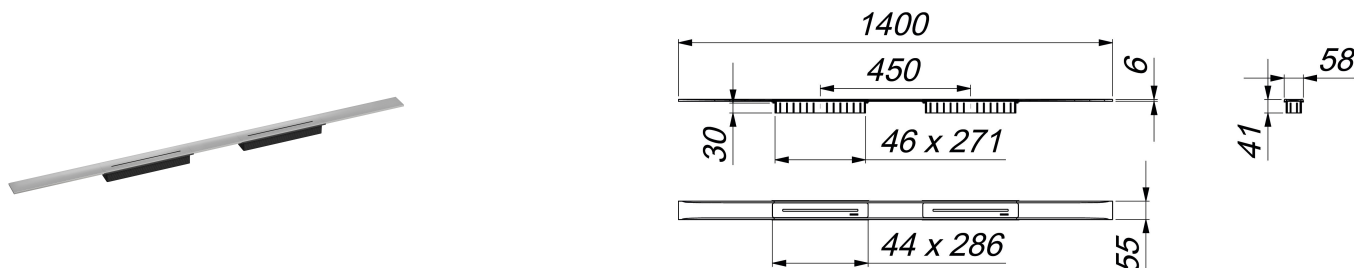

canaleta de ducha CeraFloor Select Duo acero inoxidable pulido, 1400 mm

Numero de artículo: 537454

GTIN: 4001636537454

Grupo de descuento: 11

Descripción:

canaleta de ducha CeraFloor Select Duo acero inoxidable pulido, 1400 mm para montaje con las cazoletas sumidero DallFlex Duo, DallFlex Duo Plan y DallFlex Duo vertical.

Canal de evacuación con pendientes integradas, instalado a ras con la superficie de ducha, adecuado para solados de 10 – 32 mm y recubrimientos murales de 12 – 24 mm (incl. pegamento), adaptable con precisión milimétrica.

Equipado con:

- dos cubiertas de sifón
- accesorios de montaje y ayudas de posicionamiento
- tapa protectora de obra

material

acero inoxidable 1.4301, macizo 6 mm, pulido mate, clasificación de carga K 3 (300 kg)