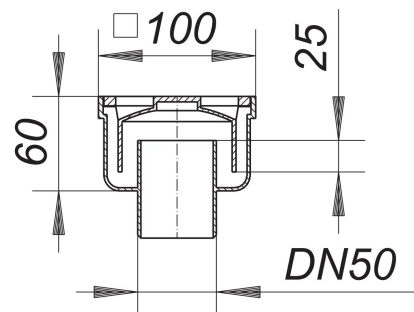

sumidero 60, DN 50, 100 x 100 mm

Numero de artículo: 600509

GTIN: 4001636600509

Grupo de descuento: 3

Descripción:

sumidero 60, DN 50, 100 x 100 mm
 tubo de desagüe DN 50 vertical
 con sifón campana antiolor extraíble, 25 mm de depósito de agua de cierre

marco de polipropileno, 100 x 100 mm
 rejilla de poliamida, gris claro

Sin posibilidad de conectar elementos de impermeabilización.

Capacidades de desagüe según UNE-EN 1253:

Nominal diameter	Norma del producto	Min. capacidad de evacuación según norma	Nivel de agua según norma
DN 50	UNE-EN 1253	0,80 l/s	20,00 mm