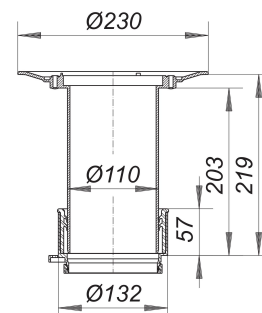

elemento de elevación 85

Numero de artículo: 831569

GTIN: 4001636831569

Grupo de descuento: 3

Descripción:

elemento de elevación 85

adecuado para las cazoletas sumidero 40, 42, 46 y sumideros para terrazas 83 y 84, prolongable con tubo de plástico DN 100

equipado con

- manguito insertable con junta de retención
- tapa protectora de obra

material

polipropileno de alta resistencia al impacto