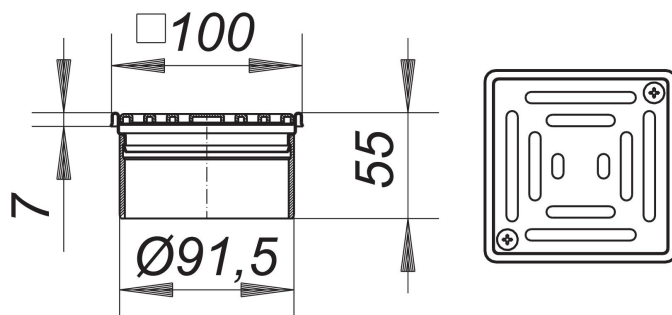

## rehausse VN 10, 100 x 100 mm

Référence de l'article: 400376

GTIN: 4001636400376

Groupe de rabais: 5

### Description :

rehausse VN 10, 100 x 100 mm

pour CeraDrain S 10/TistoDrain S 10

réglage vertical (marge de 40 mm) et latéral (marge de +/- 5,5 mm) sans palier, rallonge de rehausse ABS, cadre acier inox 1.4301, 100 x 100 mm, grille acier inox 1.4301, à visser, classe de charge K 3 (300 kg)

### Pièces détachées :

501066 grille EN 90, 90 x 90 mm