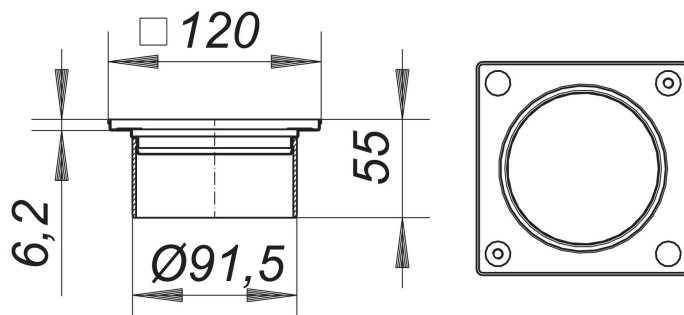

cadre de rehausse V, S 10/120, acier inox 1.4301, 120 x 120 mm

Référence de l'article: 495426

GTIN: 4001636495426

Groupe de rabais: 5

Description :

cadre de rehausse V, S 10/120, acier inox 1.4301, 120 x 120 mm

pour CeraDrain S 15/TistoDrain S 15

à réglage vertical (marge de 40 mm) et latéral (marge de +/- 5,5 mm) sans palier, rallonge de rehausse ABS, avec inserts filetés, cadre acier

inox, 120 x 120 mm, grilles compatibles de 115 x 115 mm