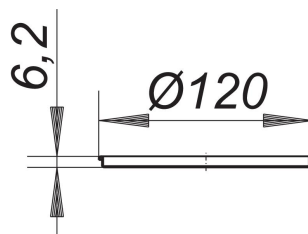

## cadre RENO rond, d: 120 mm

Référence de l'article: 495549

GTIN: 4001636495549

Groupe de rabais: 3

### Description :

cadre RENO rond, d: 120 mm

pour montage dans de nouveaux carrelages sur des corps d'avaloir existants

cadre acier inox 1.4301

Suitable grates see pages XXX on.