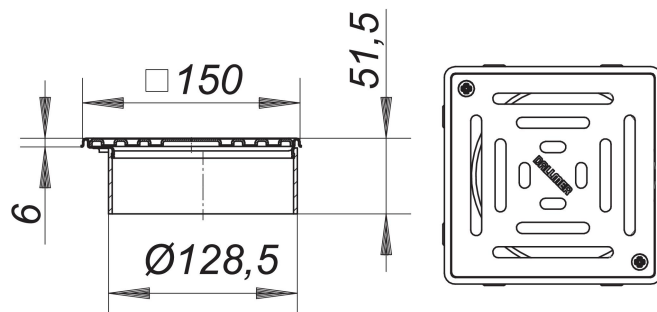

rehausse VN 15, 150 x 150 mm

Référence de l'article: 500397

GTIN: 4001636500397

Groupe de rabais: 5

Description :

rehausse VN 15, 150 x 150 mm

pour CeraDrain S 15/TistoDrain S 15

réglage vertical (marge de 40 mm) et latéral (marge de 13 mm) sans palier, rallonge de rehausse ABS, cadre acier inox 1.4301, 150 x 150 mm,

grille acier inox 1.4301,

à visser, classe de charge K 3 (300 kg)