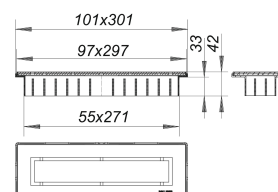

caniveau de douche CeraNiveau acier inox mat

Référence de l'article: 511362

GTIN: 4001636511362

Groupe de rabais: 11

Description :

caniveau de douche CeraNiveau acier inox mat

pour installation avec corps d'avaloir DallFlex, DallFlex Plan, DallFlex vertical et élément de douche DallFlex Compact, DallFlex Compact Plan.

Réglage vertical (marge de 11 à 38 mm), dans le sens longitudinal (marge 16 mm) et transversal (marge 6 mm), rallonge de rehausse ABS, cadre acier inox 1.4301, 300 x 100 mm

profil de recouvrement acier inox 1.4301, mat satiné, classe de charge K 3 (300 kg)