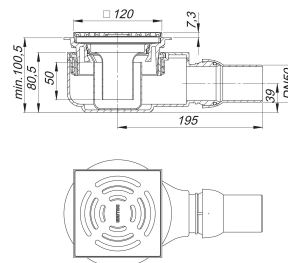

avaloir de sol CeraBoard CK 12, DN 50, 120 x 120 mm

Référence de l'article: 514424

GTIN: 4001636514424

Groupe de rabais: 5

Description :

avaloir de sol CeraBoard CK 12, DN 50, 120 x 120 mm
selon la norme DIN EN 1253
compatible avec les receveurs de douche CeraBoard

spécificités :

- corps fileté
- siphon anti-odeur et de nettoyage, hauteur du siphon 50 mm
- coiffe de protection et de montage

matériau :

polypropylène, à haute résistance aux chocs
grille acier inox 1.4301, classe de charge K 3 (300 kg)

raccord d'écoulement DN 50 latéral, cadre ABS, 120 x 120 mm

Pièces détachées :

495358 cadre de rehausse CS 12, 120 x 120 mm

160966 siphon anti-odeur ORIO années de constr

495709 cadre de rehausse CK 12, 120 x 120 mm