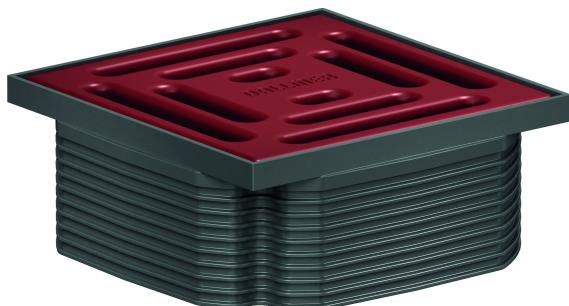

Rehausseur DallDrain Pure, rouge rubis, 100 x 100 mm

Référence de l'article: 518026

GTIN: 4001636518026

Groupe de rabais: 6

Description :

Rehausseur DallDrain Pure, rouge rubis, 100 x 100 mm

Rehausseur avec grille en acier inox dans un cadre en matière plastique, compatible avec les corps d'avaloir DallDrain, l'élément pour rehausser DallDrain.

SPÉCIFICITÉS

- Grille en acier inox laqué mat coloré, cadre en matière plastique gris foncé
- Rehausse avec positionneur, à réglage latéral +/- 2,5 mm
- Rallonge de rehausseur à raccourcir, pour revêtements de sol de 10 à 36 mm (colle incluse)

MATÉRIAU

Grille en acier inox 1.4301, classe de charge K 3 (300 kg) ; rallonge de rehausseur et cadre en ABS