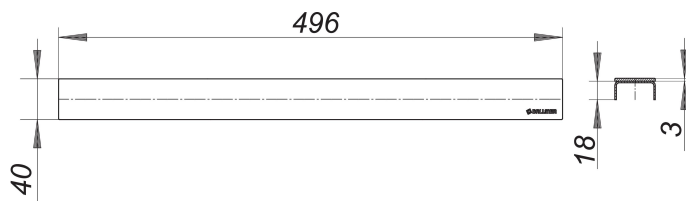

profil de finition CeraLine noir mat, 500 mm

Référence de l'article: 527097

GTIN: 4001636527097

Groupe de rabais: 8

Description :

profil de finition CeraLine noir mat, 500 mm

profil de finition pour les caniveaux de douche CeraLine, approprié pour des revêtements de sol de 5 à 19 mm (colle inclus), largeur de 40 mm

matériau

acier inox 1.4301, support massif de 3 mm, enduction PVD noir mat, classe de charge K 3 (300 kg)