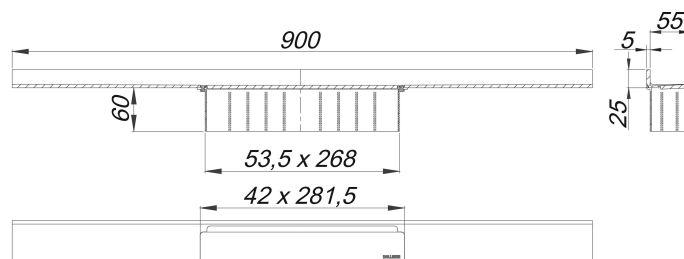

caniveau de douche CeraWall Select acier inox mat, 900 mm

Référence de l'article: 535146

GTIN: 4001636535146

Groupe de rabais: 11

Description :

caniveau de douche CeraWall Select acier inox mat, 900 mm

pour installation avec corps d'avaloir DallFlex, DallFlex Plan, DallFlex vertical et élément de douche DallFlex Wall, DallFlex Wall Plan. Rigole d'écoulement avec une pente précise sur plusieurs côtés, installée de façon visible au mur et conçue pour revêtements de sol de 10 à 24 mm et revêtements mural de 12 à 24 mm (colle incluse), longueur ajustable sur millimètre.

spécificités

- cache
- ruban de sécurité S 3 autocollant avec armature anti-coupures en inox et isolation acoustique
- accessoires de montage et positionnement
- coiffe de protection

matériau

acier inox 1.4301, massif 5 mm, mat satiné, classe de charge K 3 (300 kg)