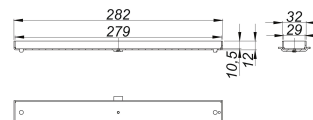

cache CeraFloor/CeraFrame Individual laiton mat

Référence de l'article: 537751

GTIN: 4001636537751

Groupe de rabais: 11

Description :

cache CeraFloor/CeraFrame Individual laiton mat

cache pour caniveau de douche CeraFloor Individual et CeraFrame Individual, pour carrelage avec des revêtements de sol individuels

matériau :

acier inox 1.4301, enduction PVD laiton mat

Indications de commande pour le CeraFloor Individual :

Obligation de commander le corps d'avaloir DallFlex ou élément de douche DallFlex Floor + caniveau de douche CeraFloor Individual + cache CeraFloor/CeraFrame Individual.