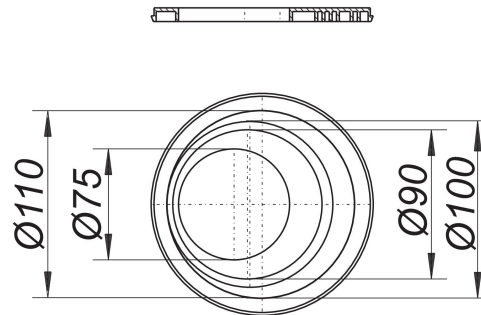

passage du tuyau pour 605 et 660

Référence de l'article: 844927

GTIN: 4001636844927

Groupe de rabais: 3

Description :

passage du tuyau pour 605 et 660
compatible avec des tuyaux de descente de d: 75, 90, 100 et 110 mm,
pièce détachée pour les avaloirs d'eau de pluie 605 et 660

Pièces détachées :

840660 avaloir d'eau de pluie 605, DN 100

840769 avaloir d'eau de pluie 660, DN 100/DN 1

840684 avaloir d'eau de pluie 605, DN 125