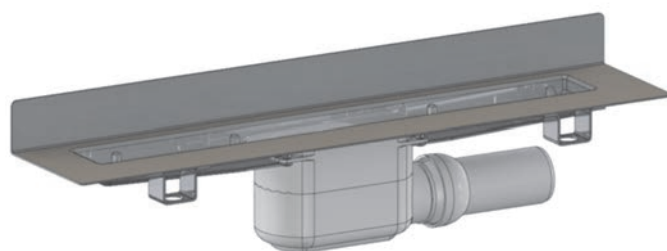

Made in Germany

548520692 - 18/04

DALLMER

Dallmer GmbH + Co. KG · Wiebelsheidestr. 25 · 59757 Arnsberg · Germany
Telefon +49 2932 9616 - 0 · Fax +49 2932 9616 - 222 · info@dallmer.de · www.dallmer.de