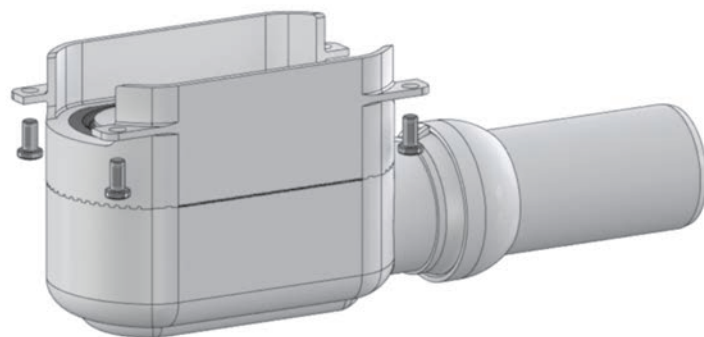

Ablaufgehäuse CeraLine

Drain body CeraLine / Corps d'avaloir CerLine / Afvoerkolk CeraLine /
Cazoleta sumidero CeraLine / Caixa de sumidouro CeraLine / Korpus wpustu CeraLine

DIN 18534
konform

CeraLine F