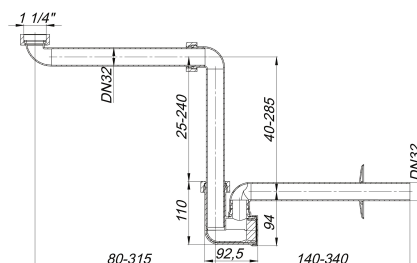

Syfon umywalkowy 137, 1 1/4" x DN 32

Numer artykułu: 051103

GTIN: 4001636051103

Grupa rabatowa: 1

Opis:

Syfon umywalkowy 137, 1 1/4" x DN 32

wg normy DIN EN 274 wyjątkowo kompaktowy dzięki przestawianym bezstopniowo przegubom obrotowym, do montażu w zabudowie szafki pod umywalką, także pod umywalkami dla niepełnosprawnych wersja z: – wymowanym wkładem do czyszczenia – rozetą maskującą materiał: polipropylen o dużej udarowości

Części zamienne:

090003 tapered seal, DN 32

090065 flat seal, rubber, 1 1/4"