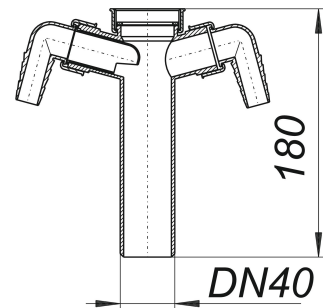

Łącznik do syfonu 010/2, 180 mm, 1 1/2" x DN 40

Numer artykułu: 080219

GTIN: 4001636080219

Grupa rabatowa: 1

Opis:

Łącznik do syfonu 010/2, 180 mm, 1 1/2" x DN 40

wersja z: – luźną nakrętką nasadową i płaską uszczelką (bezazbestową) – 2 przyłączami do pralki/zmywarki materiał: polipropylen o dużej udarności