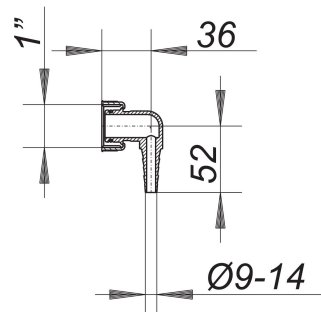

## Kątowa złączka węzowa do odprowadzenia skroplin, 1

Numer artykułu: 090362

GTIN: 4001636090362

Grupa rabatowa: 1

### Opis:

Kątowa złączka węzowa do odprowadzenia skroplin, 1  
z nakrętką nasadową 1" materiał: polipropylen o dużej udarnośći

### Części zamienne:

110961 T-connector for condensate drain, DN 40

140425 connection kit dishwasher trap 400 Vari