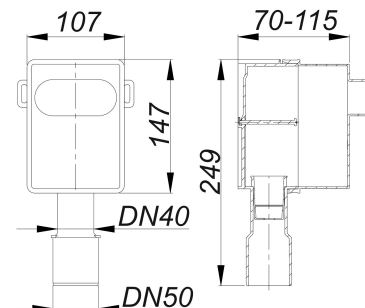

Skrzynka syfonu do pralki/zmywarki 400 Vario, DN 40/DN 50

Numer artykułu: 140401

GTIN: 4001636140401

Grupa rabatowa: 1

Opis:

Skrzynka syfonu do pralki/zmywarki 400 Vario, DN 40/DN 50

obudowa do montażu w ścianie wersja z: – głębokością montażu 75-115 mm – obudową ochronną na czas montażu z możliwością skrócenia
materiał: polietylen, zgrzewalny