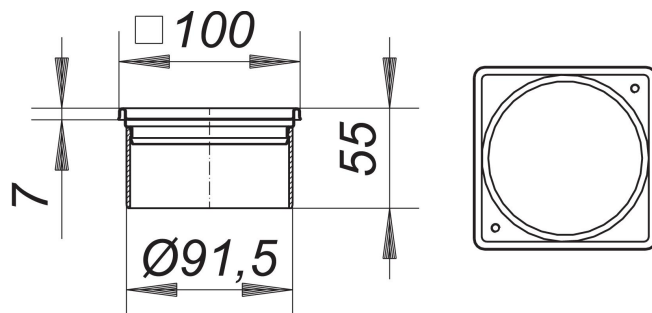

## Króciec nasadowy V, S 10/100, stal nierdzewna 1.4301, 100 x 100 mm

Numer artykułu: 495402

GTIN: 4001636495402

Grupa rabatowa: 5

### Opis:

Króciec nasadowy V, S 10/100, stal nierdzewna 1.4301, 100 x 100 mm

do CeraDrain S 10/TistoDrain S 10, możliwość bezstopniowej regulacji wysokości do 40 mm oraz przesuwu w poziomie do +/- 5,5 mm, przedłużka nasady: ABS, ramka: stal nierdzewna, z otworami gwintowanymi, 100 x 100 mm, pasujące ruszty 90 x 90 mm stal nierdzewna 1.4301

### Części zamienne:

514448 sound-insul. fl. dr. CeraDrain-48 VC 10