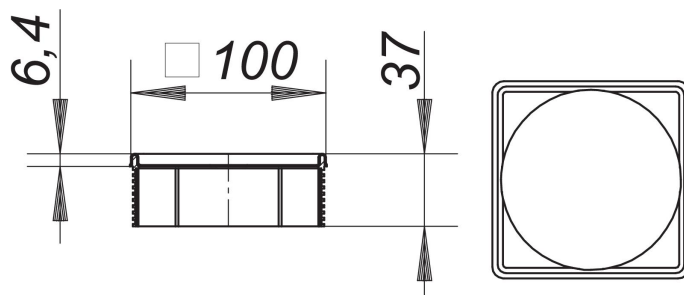

Króciec nasadowy TS 10, 100 x 100 mm

Numer artykułu: 495587

GTIN: 4001636495587

Grupa rabatowa: 5

Opis:

Króciec nasadowy TS 10, 100 x 100 mm

do wpustów podłogowych TistoPlan oraz CeraDrain Plan przedłużka nasady: ABS ramka: stal nierdzewna 1.4301, 100 x 100 mm, pasujące ruszty 90 x 90 mm

Części zamienne:

514028 floor drain CeraDrain Plan VC 10, DN 40

513748 floor drain TistoPlan VC 10, DN 40/DN 5

514066 floor drain CeraDrain 48 VC 10, DN 50,

514073 floor drain CeraDrain 49 VC 10, DN 50,

513991 floor drain TistoPlan vertical VC 10, D